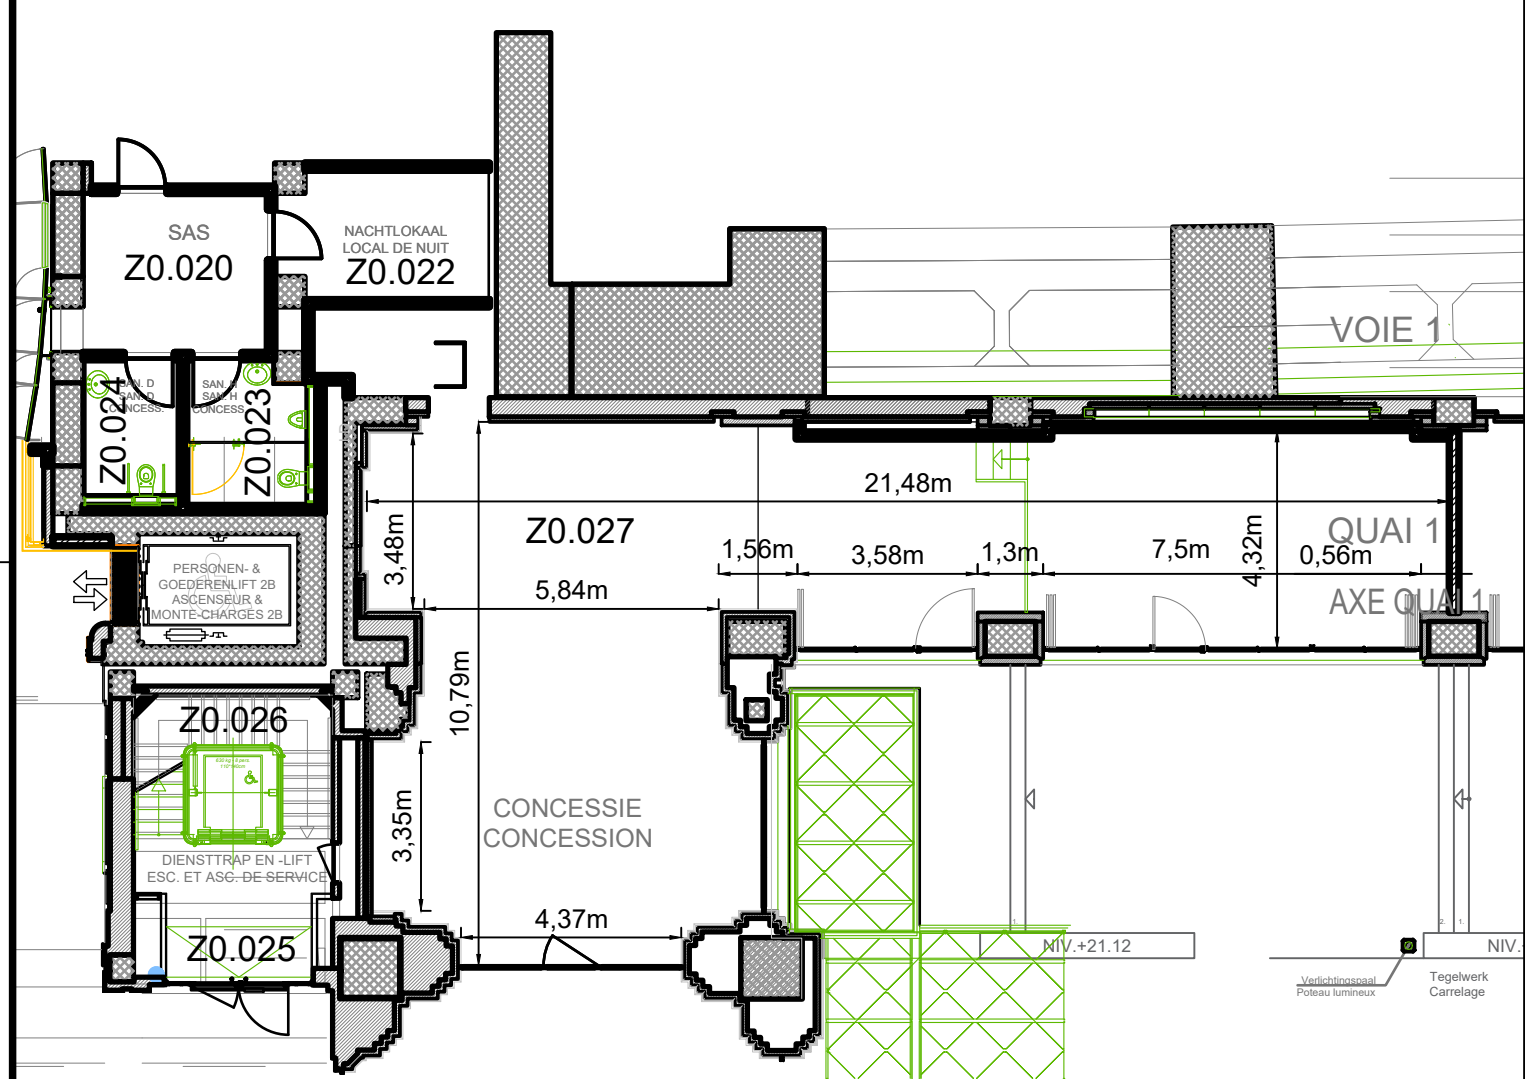

Commune de Schaerbeek
Schaerbeek

BEZETTINGSPLAN

PLAN d'OCCUPATION

Station Brussel-Noord +00.FL

Gare Bruxelles-Nord +00.FL

Local 29

IND	WIJZIGINGEN	MODIFICATIONS	DAT	INITIAL.	VISA

CODES CADASTRALE DIVISION + INDEX CODES KADASTRALE AFDELING + INDEX		ECHELLE	SURFACE	PRIX+6% TVA
21908	E	1/200	0.12 m ²	0.31 €
VERSION		SCHAAL	OPPERVLAKTE	PRUIS+6% BTW
VERSIE			C 10250001102	DATE PUBLICATION
				UITGAVEDATUM