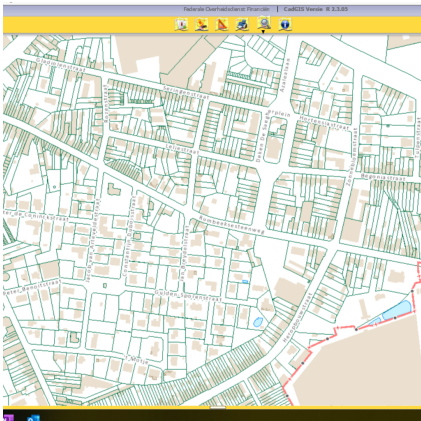

Beleidsfora Departement Omgeving

Op 23 en 24 september 2019 organiseert het Departement Omgeving terug haar beleidsfora in samenwerking met VVLE. Het thema voor dit najaar is '*De kracht van samenwerking, onderhandelen en realiseren*'. Inschrijven voor Gent of Leuven kan via de links op onze [kalender](#).